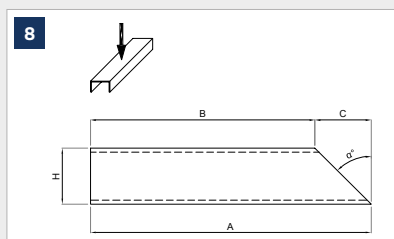

Normalini di taglio | Shop drawings

MPL S.r.l.

Strada Settima, 5 - 10098 Rivoli (TO) - Italy
 Ph. +39 011 238 76 11 - Fax +39 011 245 06 78
www.mplavorazioni.it - distribuzione@mplavorazioni.it

MPL
 THE BUILDING STEEL