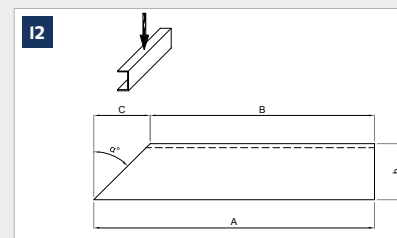

Normalini di taglio | Shop drawings

MPL S.r.l.

Strada Settima, 5 - 10098 Rivoli (TO) - Italy
 Ph. +39 011 238 76 11 - Fax +39 011 245 06 78
www.mplavorazioni.it - distribuzione@mplavorazioni.it

MPL
 THE BUILDING STEEL