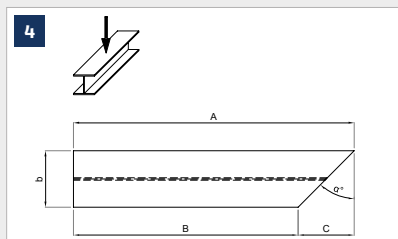

Normalini di taglio | Shop drawings

MPL S.r.l.

Strada Settima, 5 - 10098 Rivoli (TO) - Italy
 Ph. +39 011 238 76 11 - Fax +39 011 245 06 78
www.mplavorazioni.it - distribuzione@mplavorazioni.it

MPL
 THE BUILDING STEEL