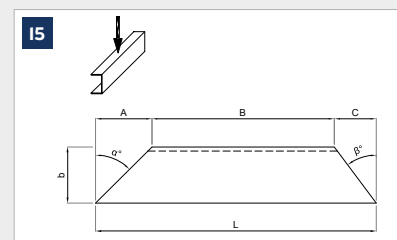

Normalini di taglio | Shop drawings

MPL S.r.l.

Strada Settima, 5 - 10098 Rivoli (TO) - Italy
 Ph. +39 011 238 76 11 - Fax +39 011 245 06 78
www.mplavorazioni.it - distribuzione@mplavorazioni.it

MPL
 THE BUILDING STEEL