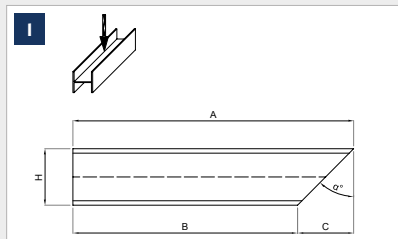

Normalini di taglio | Shop drawings

MPL S.r.l.

Strada Settima, 5 - 10098 Rivoli (TO) - Italy
 Ph. +39 011 238 76 11 - Fax +39 011 245 06 78
www.mplavorazioni.it - distribuzione@mplavorazioni.it

MPL
 THE BUILDING STEEL