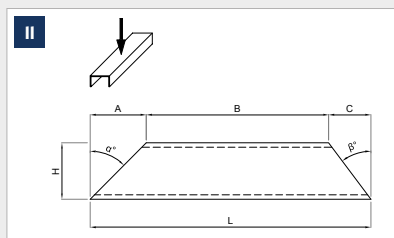

Normalini di taglio | Shop drawings

MPL S.r.l.

Strada Settima, 5 - 10098 Rivoli (TO) - Italy
 Ph. +39 011 238 76 11 - Fax +39 011 245 06 78
www.mplavorazioni.it - distribuzione@mplavorazioni.it

MPL
 THE BUILDING STEEL