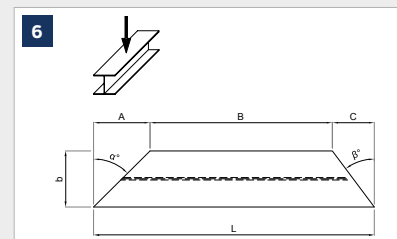

Normalini di taglio | Shop drawings

MPL S.r.l.

Strada Settima, 5 - 10098 Rivoli (TO) - Italy
 Ph. +39 011 238 76 11 - Fax +39 011 245 06 78
www.mplavorazioni.it - distribuzione@mplavorazioni.it

MPL
 THE BUILDING STEEL