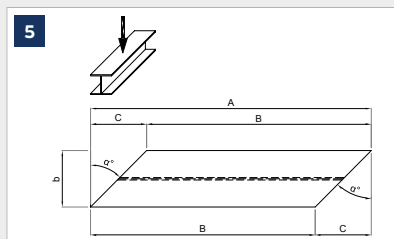

Normalini di taglio | Shop drawings

MPL S.r.l.

Strada Settima, 5 - 10098 Rivoli (TO) - Italy
 Ph. +39 011 238 76 11 - Fax +39 011 245 06 78
www.mplavorazioni.it - distribuzione@mplavorazioni.it

MPL
 THE BUILDING STEEL