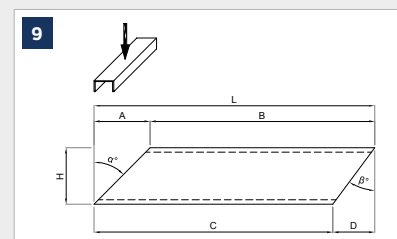

Normalini di taglio | Shop drawings

MPL S.r.l.

Strada Settima, 5 - 10098 Rivoli (TO) - Italy
 Ph. +39 011 238 76 11 - Fax +39 011 245 06 78
www.mplavorazioni.it - distribuzione@mplavorazioni.it

MPL
 THE BUILDING STEEL