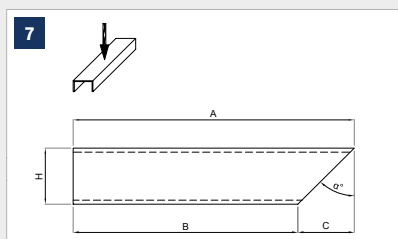

Normalini di taglio | Shop drawings

MPL S.r.l.

Strada Settima, 5 - 10098 Rivoli (TO) - Italy
 Ph. +39 011 238 76 11 - Fax +39 011 245 06 78
www.mplavorazioni.it - distribuzione@mplavorazioni.it

MPL
 THE BUILDING STEEL