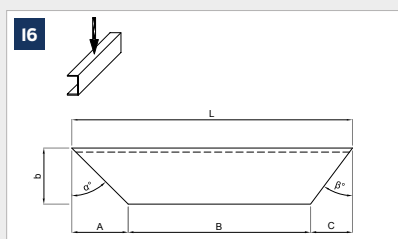

Normalini di taglio | Shop drawings

MPL S.r.l.

Strada Settima, 5 - 10098 Rivoli (TO) - Italy
 Ph. +39 011 238 76 11 - Fax +39 011 245 06 78
www.mplavorazioni.it - distribuzione@mplavorazioni.it

MPL
 THE BUILDING STEEL