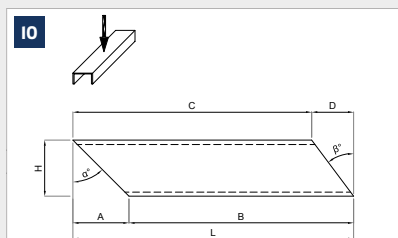

Normalini di taglio | Shop drawings

MPL S.r.l.

Strada Settima, 5 - 10098 Rivoli (TO) - Italy
 Ph. +39 011 238 76 11 - Fax +39 011 245 06 78
www.mplavorazioni.it - distribuzione@mplavorazioni.it

MPL
 THE BUILDING STEEL