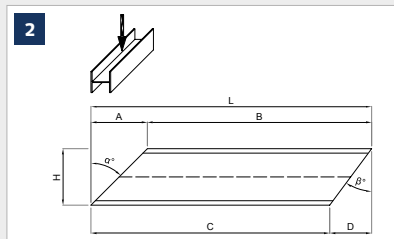

Normalini di taglio | Shop drawings

MPL S.r.l.

Strada Settima, 5 - 10098 Rivoli (TO) - Italy
 Ph. +39 011 238 76 11 - Fax +39 011 245 06 78
www.mplavorazioni.it - distribuzione@mplavorazioni.it

MPL
 THE BUILDING STEEL