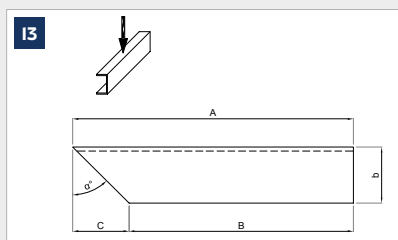

Normalini di taglio | Shop drawings

MPL S.r.l.

Strada Settima, 5 - 10098 Rivoli (TO) - Italy
 Ph. +39 011 238 76 11 - Fax +39 011 245 06 78
www.mplavorazioni.it - distribuzione@mplavorazioni.it

MPL
 THE BUILDING STEEL