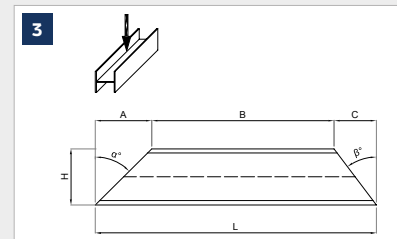

Normalini di taglio | Shop drawings

MPL S.r.l.

Strada Settima, 5 - 10098 Rivoli (TO) - Italy
 Ph. +39 011 238 76 11 - Fax +39 011 245 06 78
www.mplavorazioni.it - distribuzione@mplavorazioni.it

MPL
 THE BUILDING STEEL