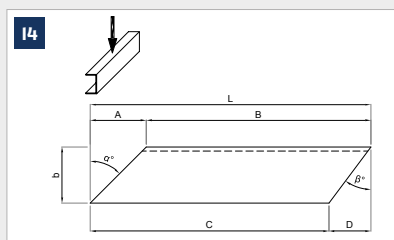

Normalini di taglio | Shop drawings

MPL S.r.l.

Strada Settima, 5 - 10098 Rivoli (TO) - Italy
 Ph. +39 011 238 76 11 - Fax +39 011 245 06 78
www.mplavorazioni.it - distribuzione@mplavorazioni.it

MPL
 THE BUILDING STEEL